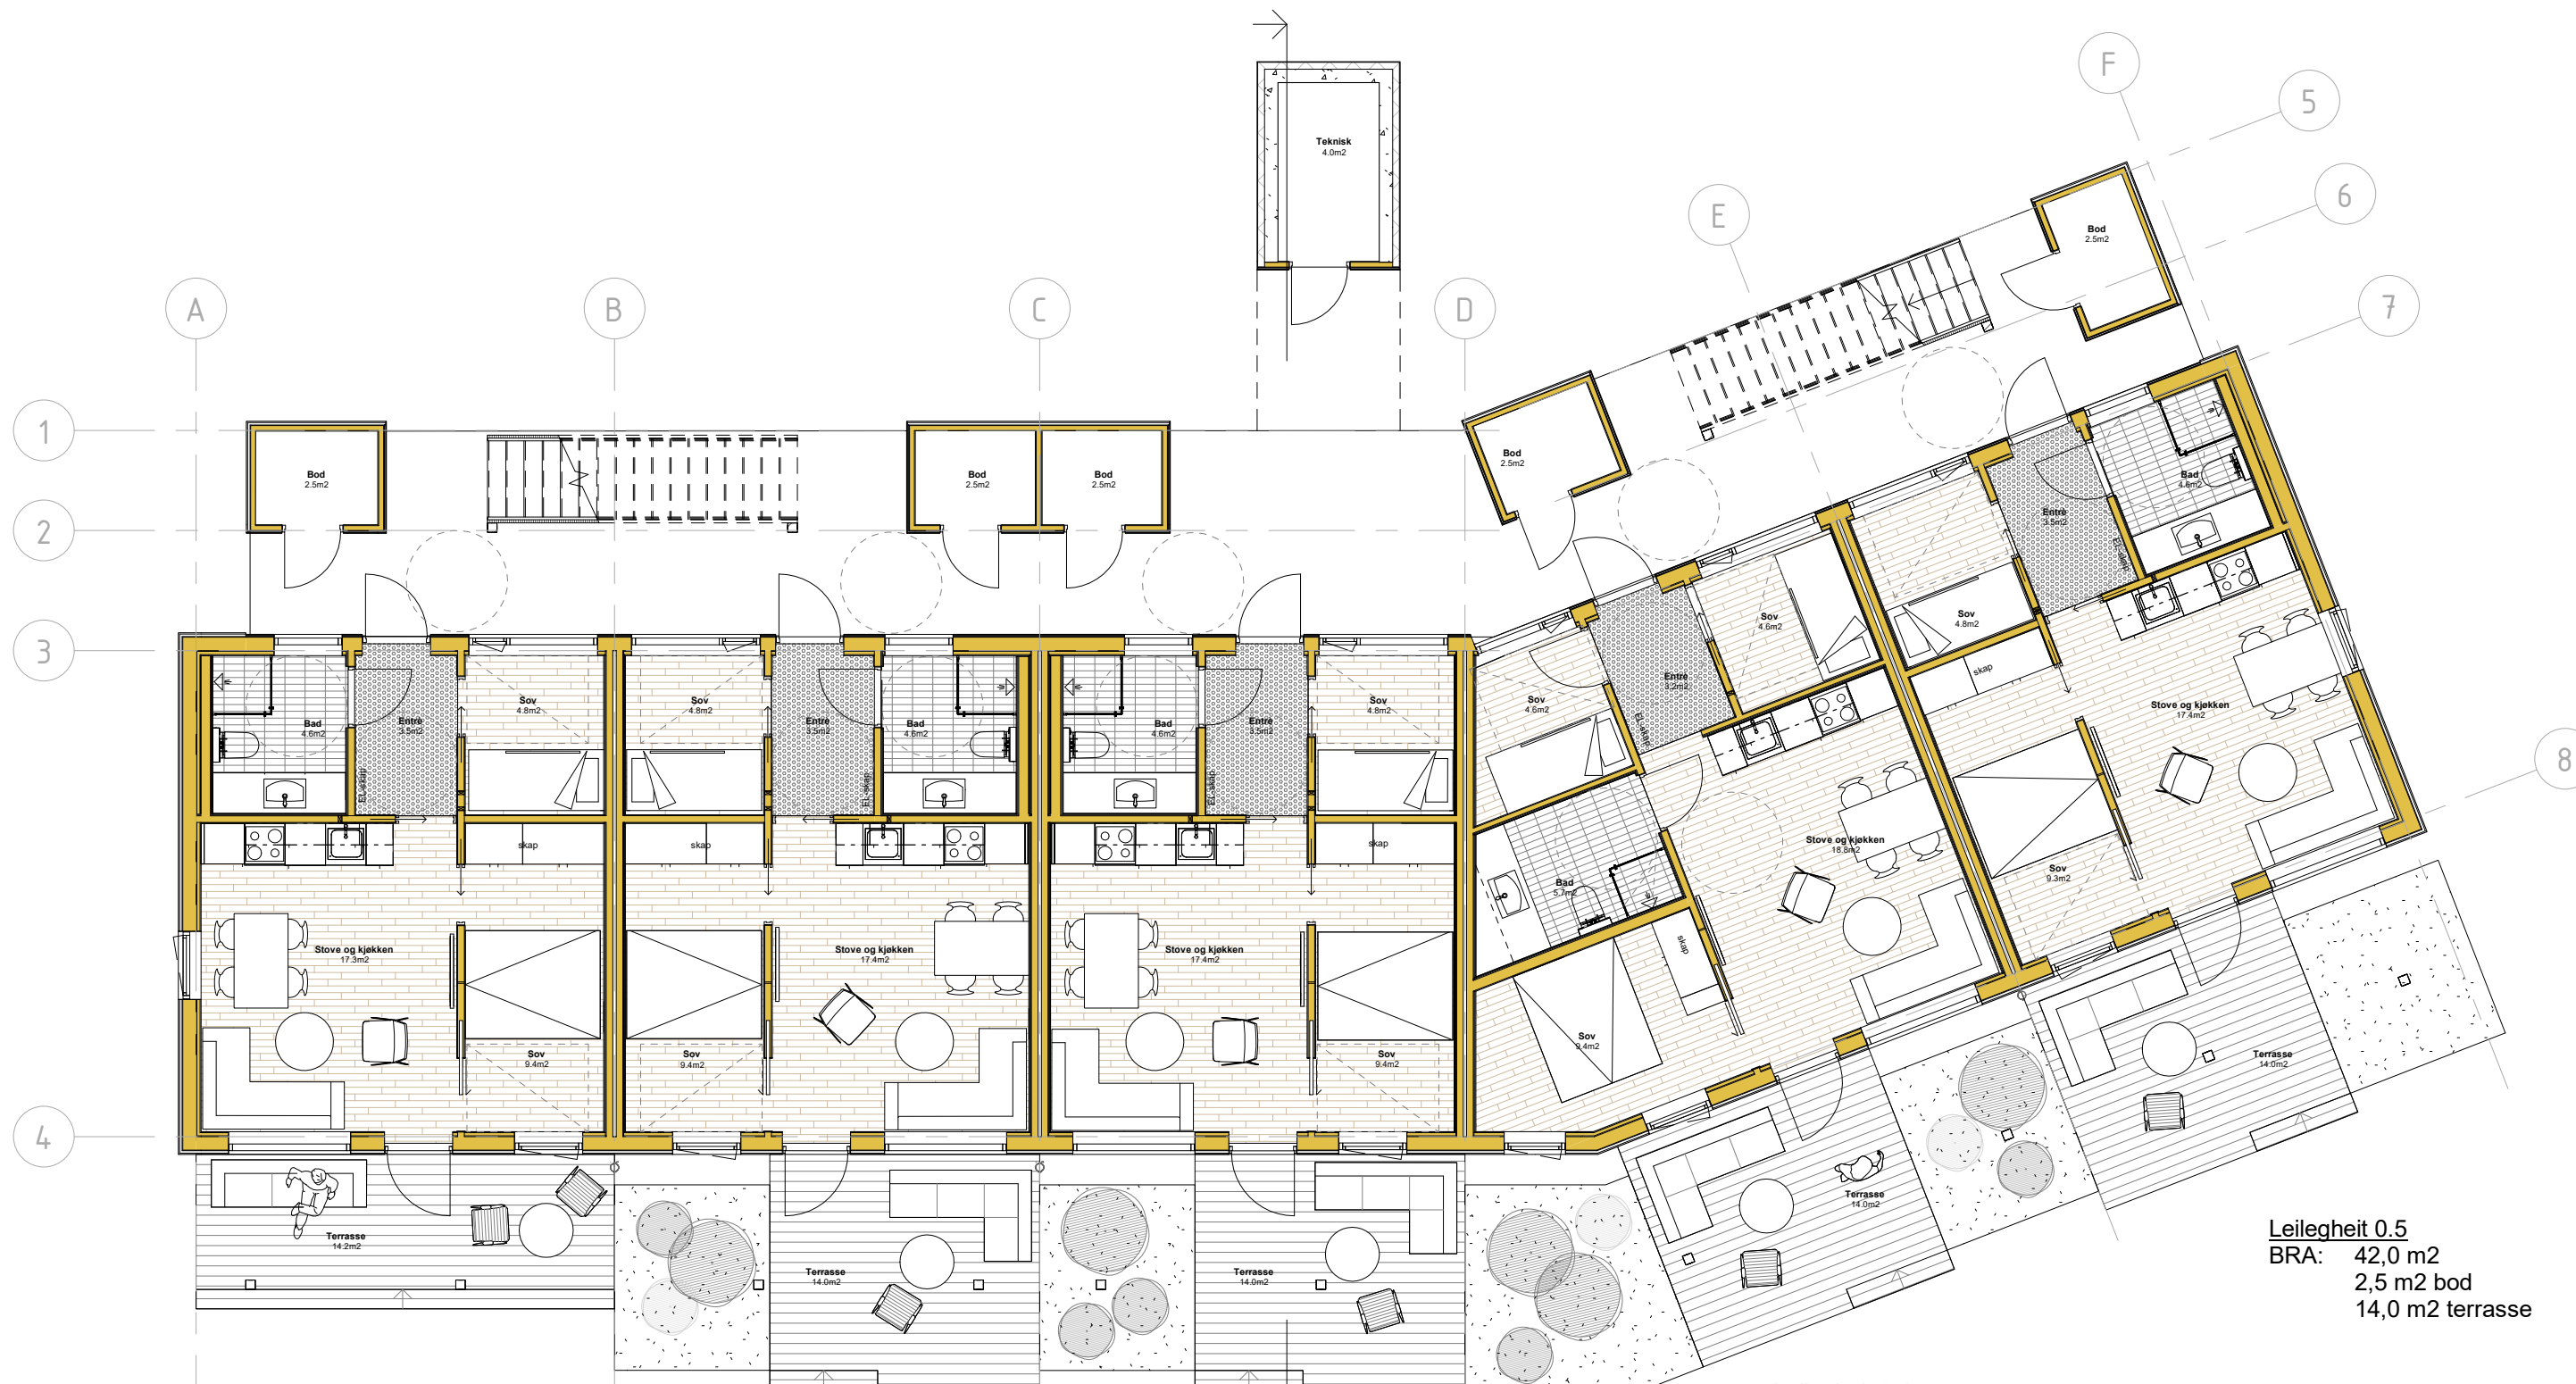

Snitt A

**Leilegheit 0.1**  
 BRA: 42,0 m2  
 2,5 m2 bod  
 14,2 m2 terrasse

**Leilegheit 0.2**  
 BRA: 42,1 m2  
 2,5 m2 bod  
 14,0 m2 terrasse

**Leilegheit 0.3**  
 BRA: 42,1 m2  
 2,5 m2 bod  
 14,0 m2 terrasse

**Leilegheit 0.4**  
 BRA: 48,7 m2  
 2,5 m2 bod  
 14,0 m2 terrasse

**Leilegheit 0.5**  
 BRA: 42,0 m2  
 2,5 m2 bod  
 14,0 m2 terrasse

Snitt A