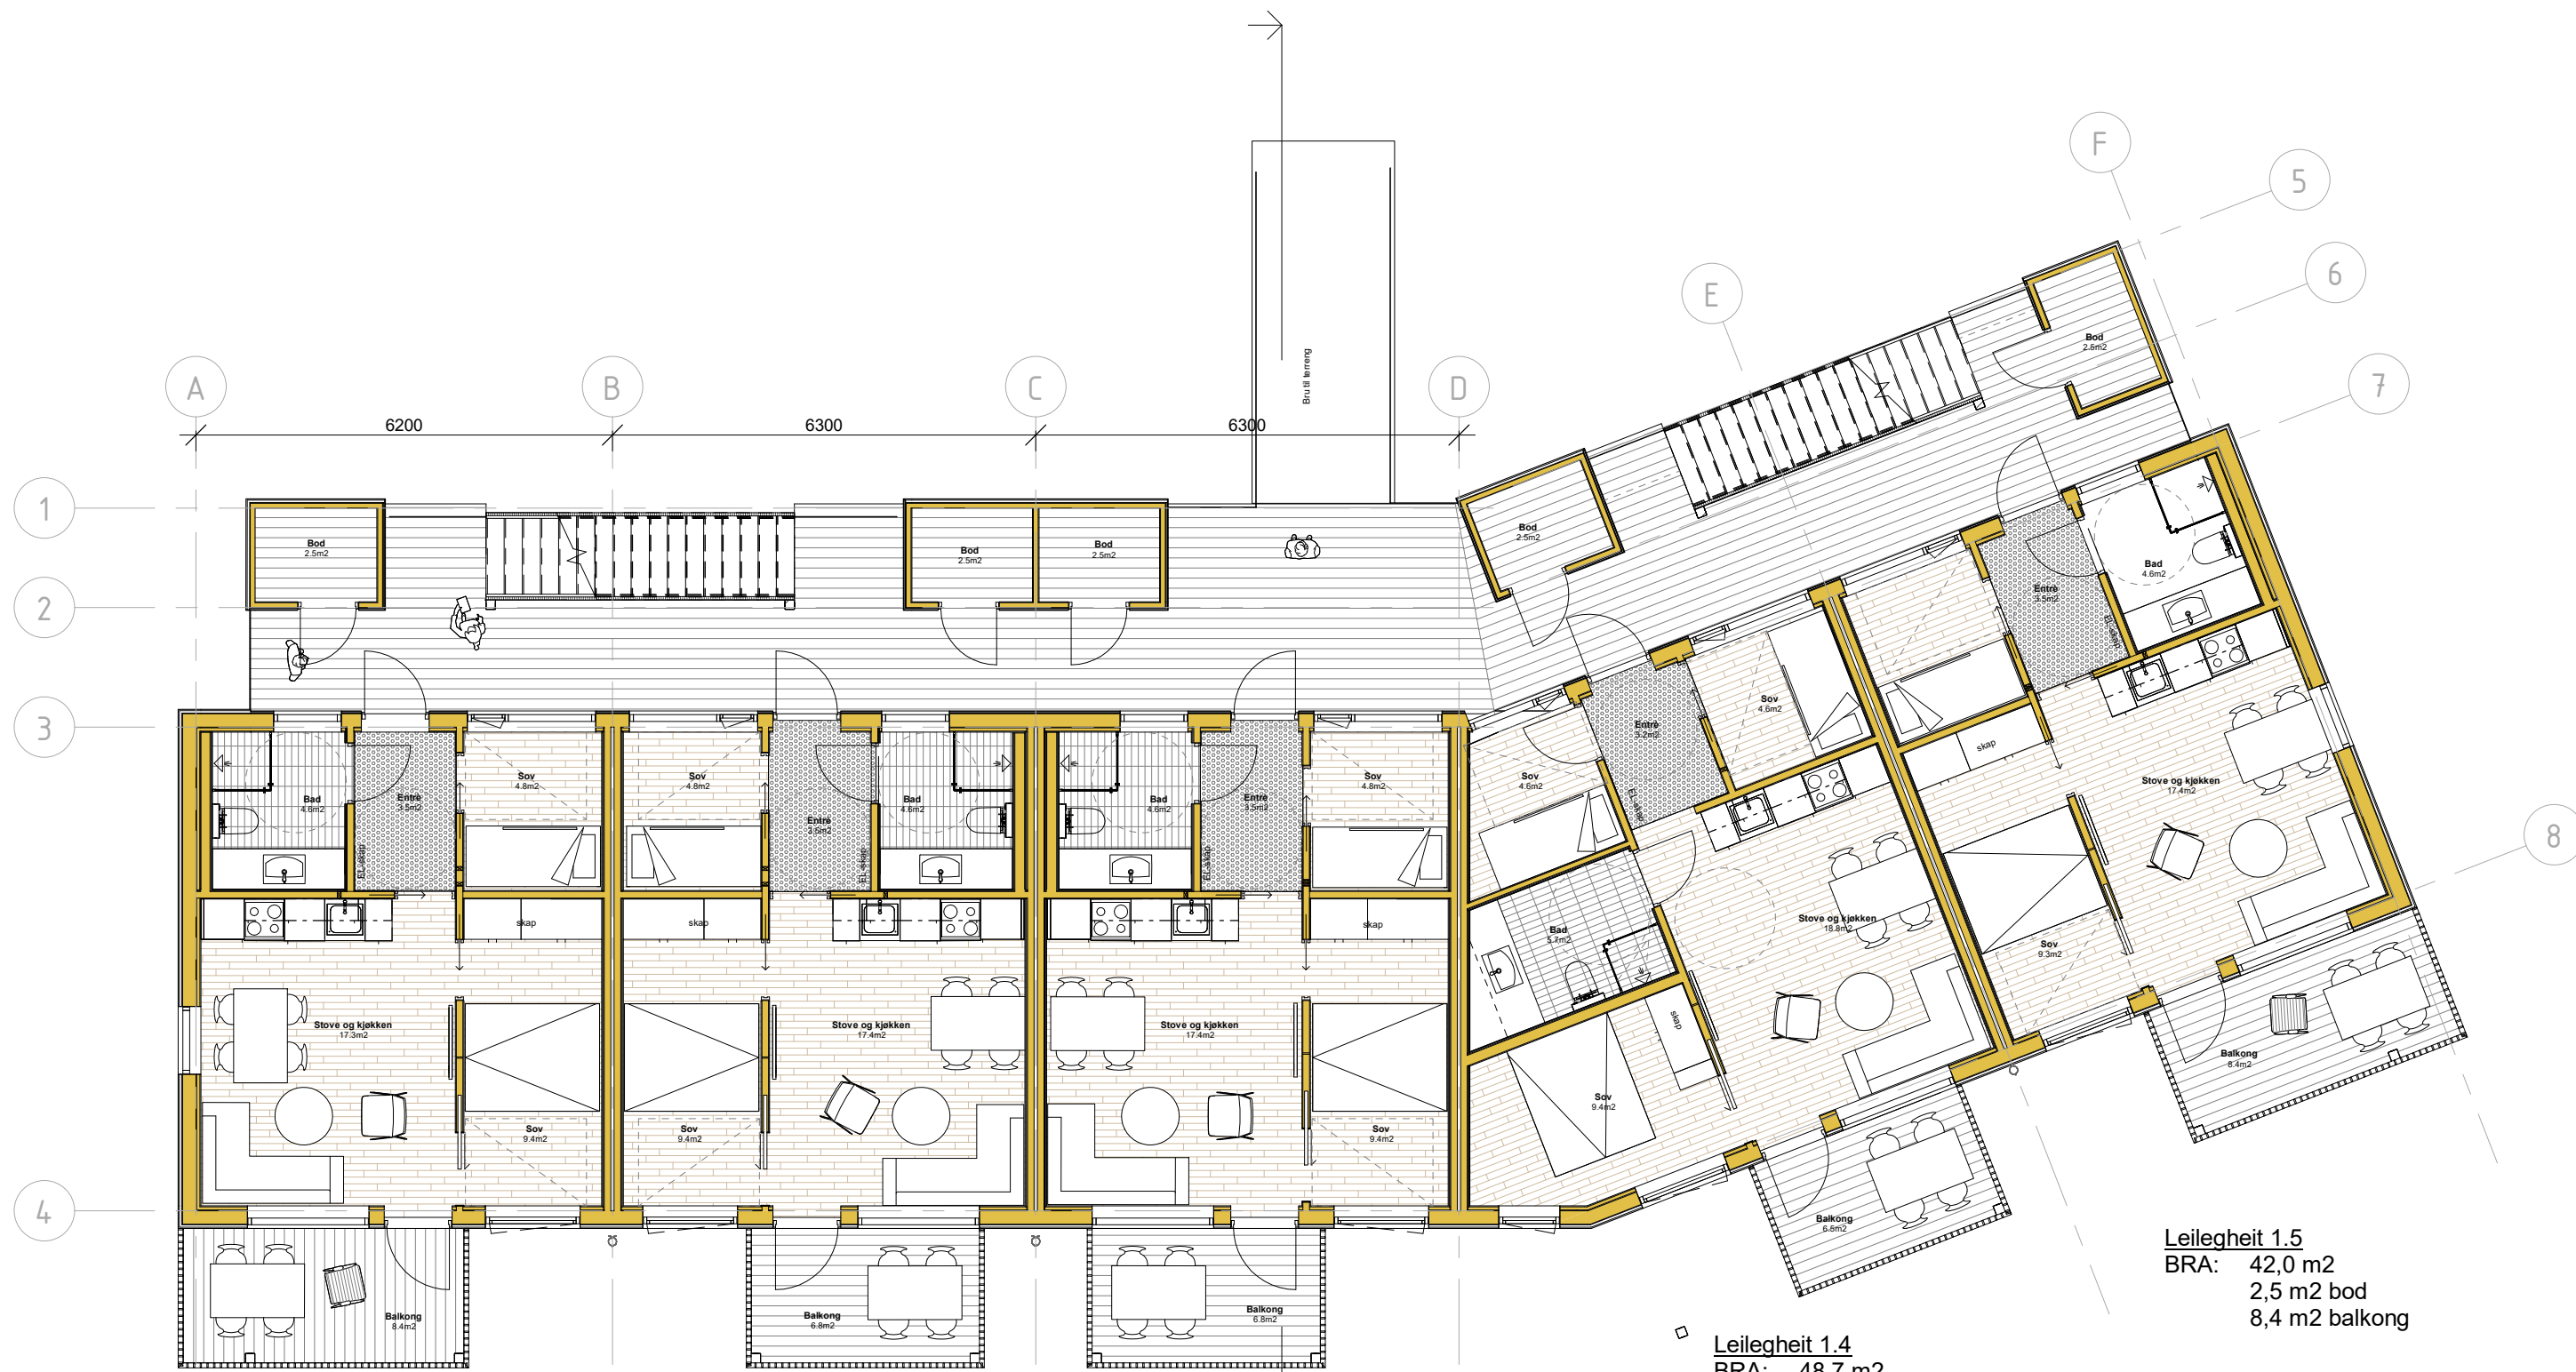

Snitt A

Leilegheit 1.1
 BRA: 42,0 m²
 2,5 m² bod
 8,4 m² balkong

Leilegheit 1.2
 BRA: 42,1 m²
 2,5 m² bod
 6,8 m² balkong

Leilegheit 1.3
 BRA: 42,1 m²
 2,5 m² bod
 6,8 m² balkong

Leilegheit 1.4
 BRA: 48,7 m²
 2,5 m² bod
 6,5 m² balkong

Leilegheit 1.5
 BRA: 42,0 m²
 2,5 m² bod
 8,4 m² balkong