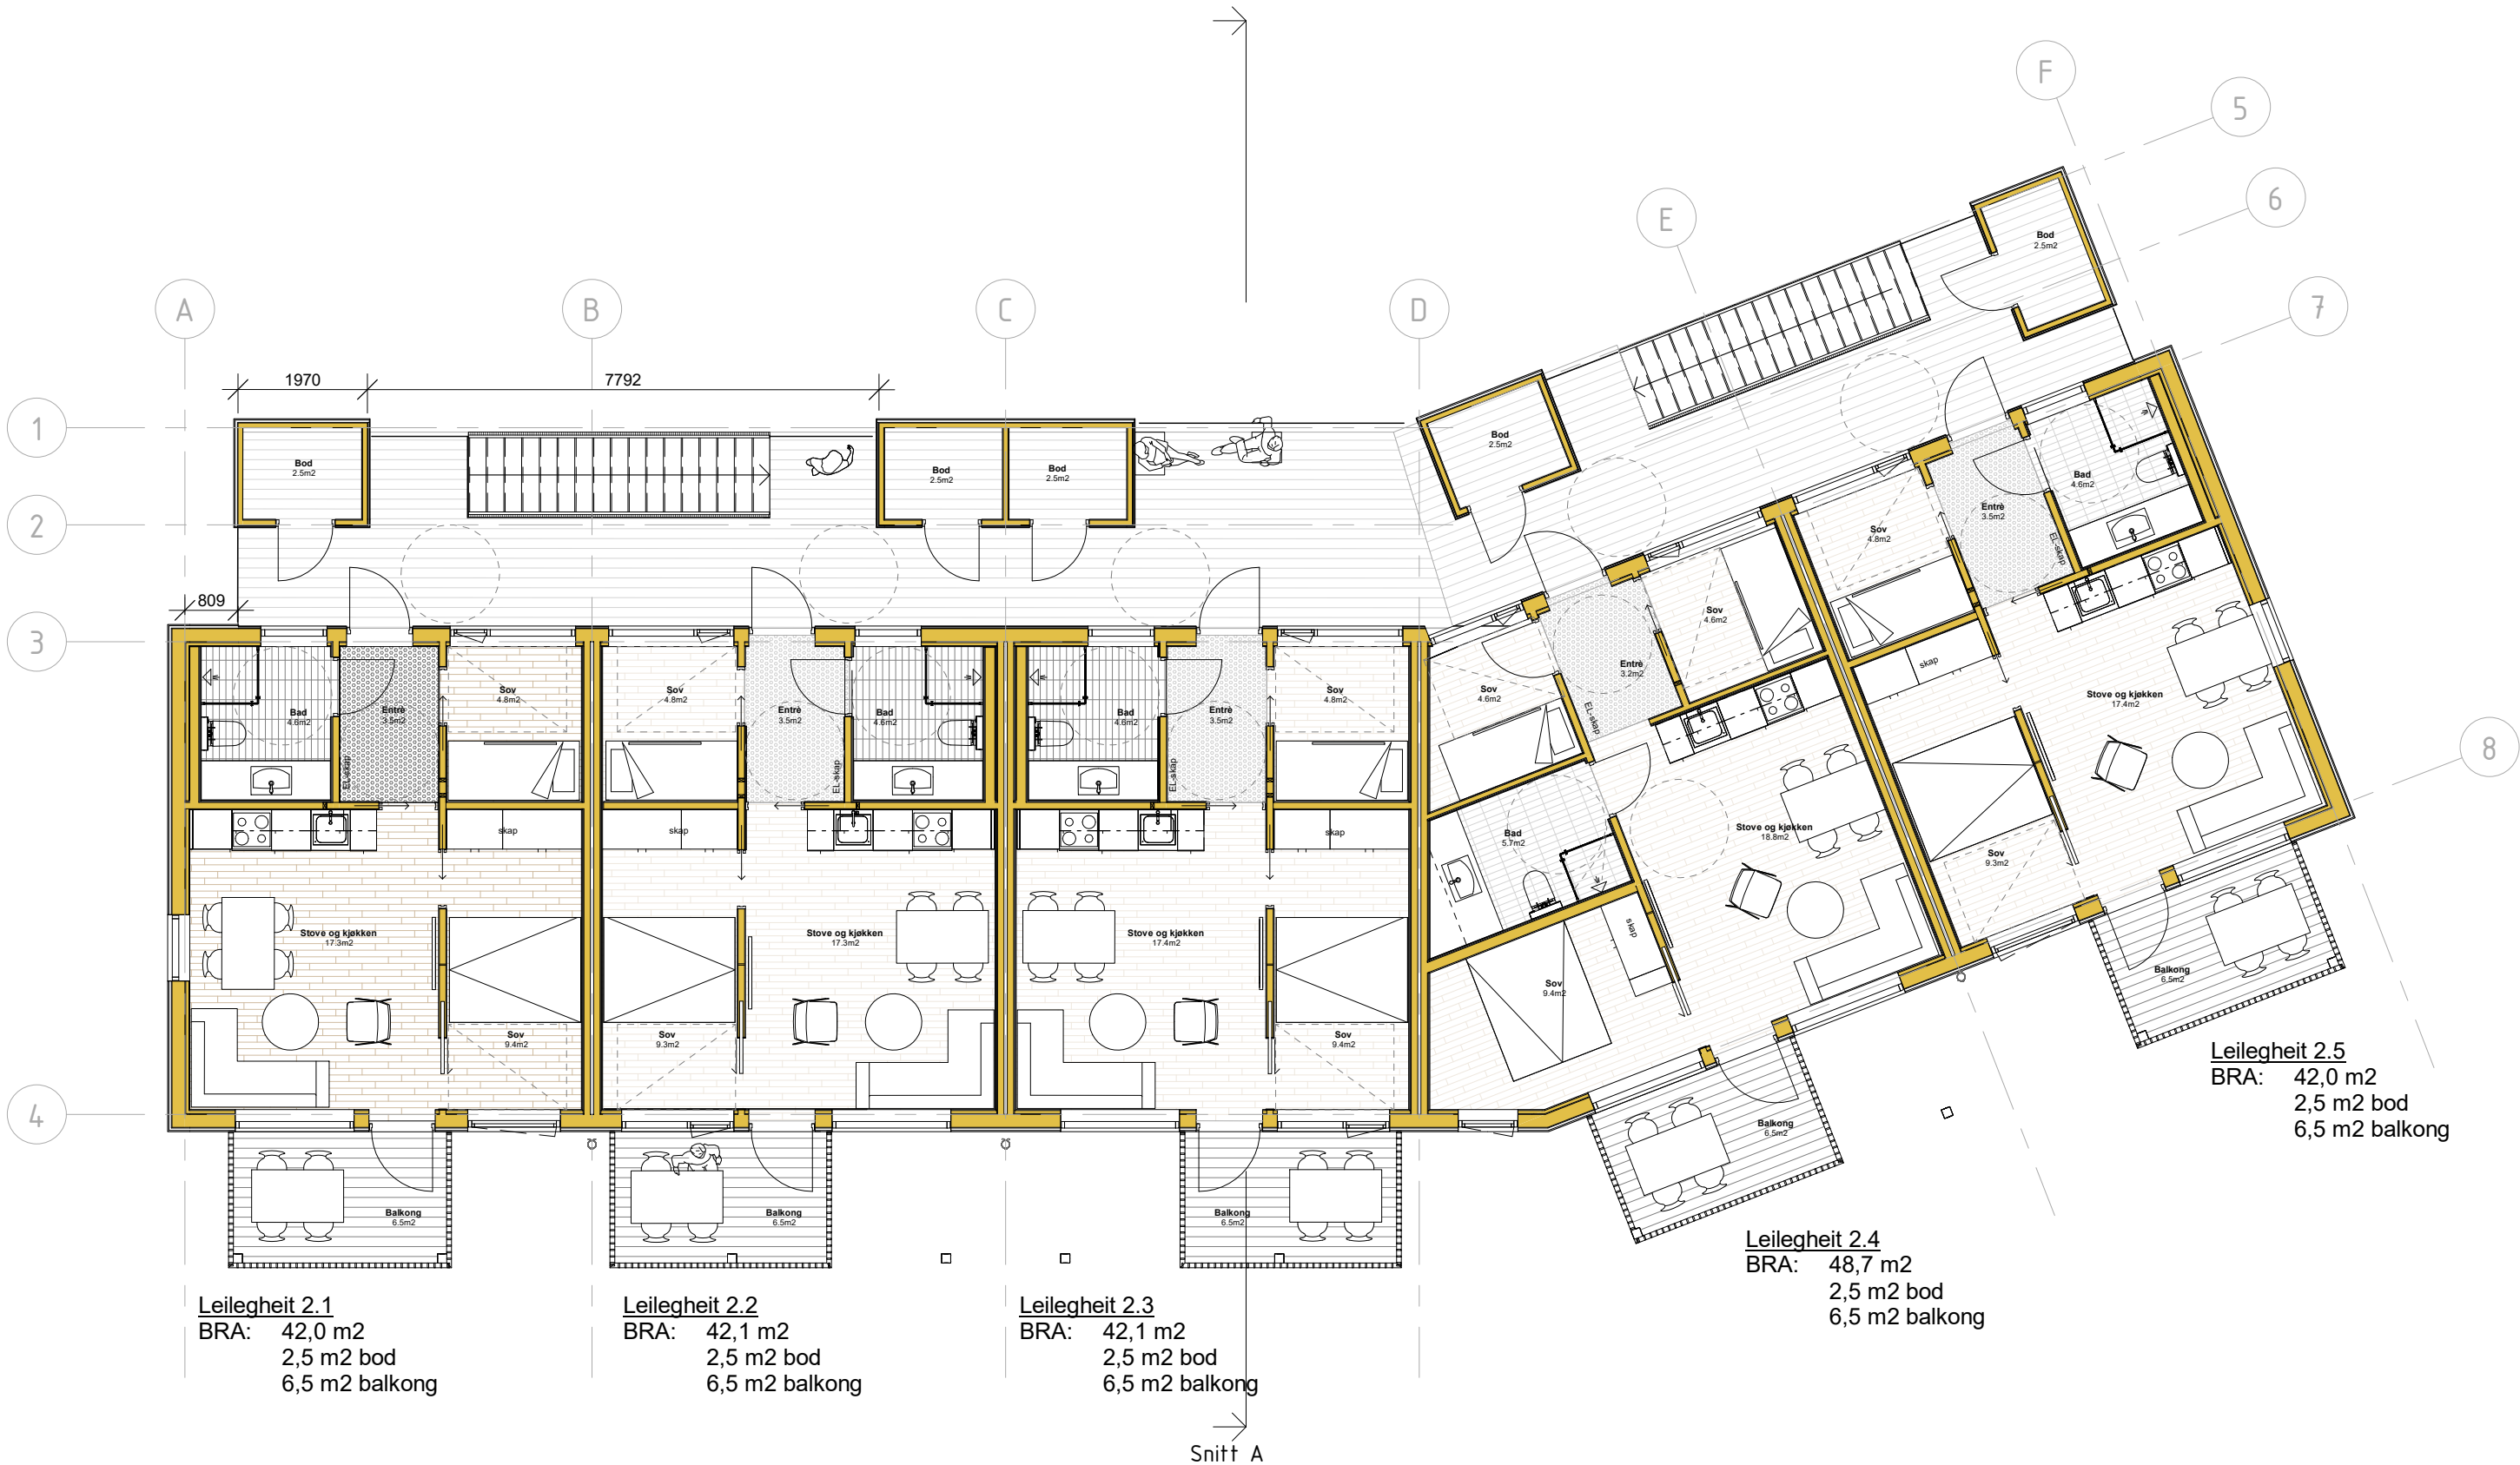

Snitt A

Leiligheit 2.1
 BRA: 42,0 m²
 2,5 m² bod
 6,5 m² balkong

Leiligheit 2.2
 BRA: 42,1 m²
 2,5 m² bod
 6,5 m² balkong

Leiligheit 2.3
 BRA: 42,1 m²
 2,5 m² bod
 6,5 m² balkong

Leiligheit 2.4
 BRA: 48,7 m²
 2,5 m² bod
 6,5 m² balkong

Leiligheit 2.5
 BRA: 42,0 m²
 2,5 m² bod
 6,5 m² balkong

Snitt A